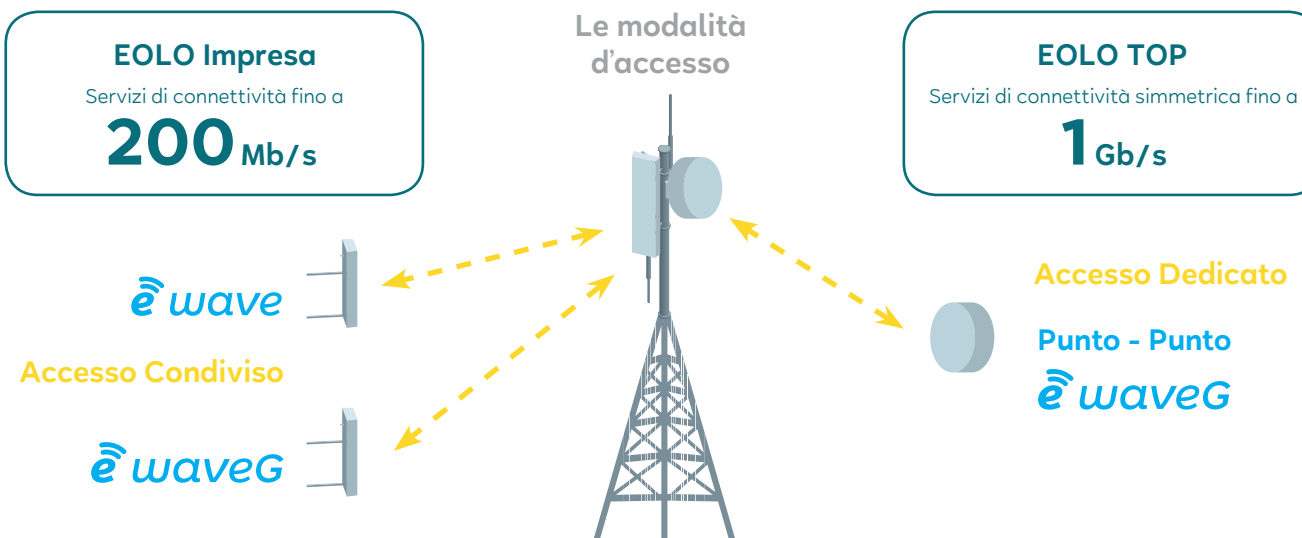

### EOLO Impresa

Servizi di connettività fino a

**200 Mb/s**

**e wave**

Accesso Condiviso

**e waveG**

## Offerta TOP

Basata su **collegamenti dedicati** in cui le risorse radio vengono riservate in maniera permanente al cliente.

La gamma EOLO Top offre soluzioni personalizzate per Medie e Grandi Aziende, con velocità fino ad 1 Gb/s simmetriche.

### EOLO TOP

Servizi di connettività simmetrica fino a

**1 Gb/s**

Accesso Dedicato

Punto - Punto  
**e waveG**

Le modalità d'accesso