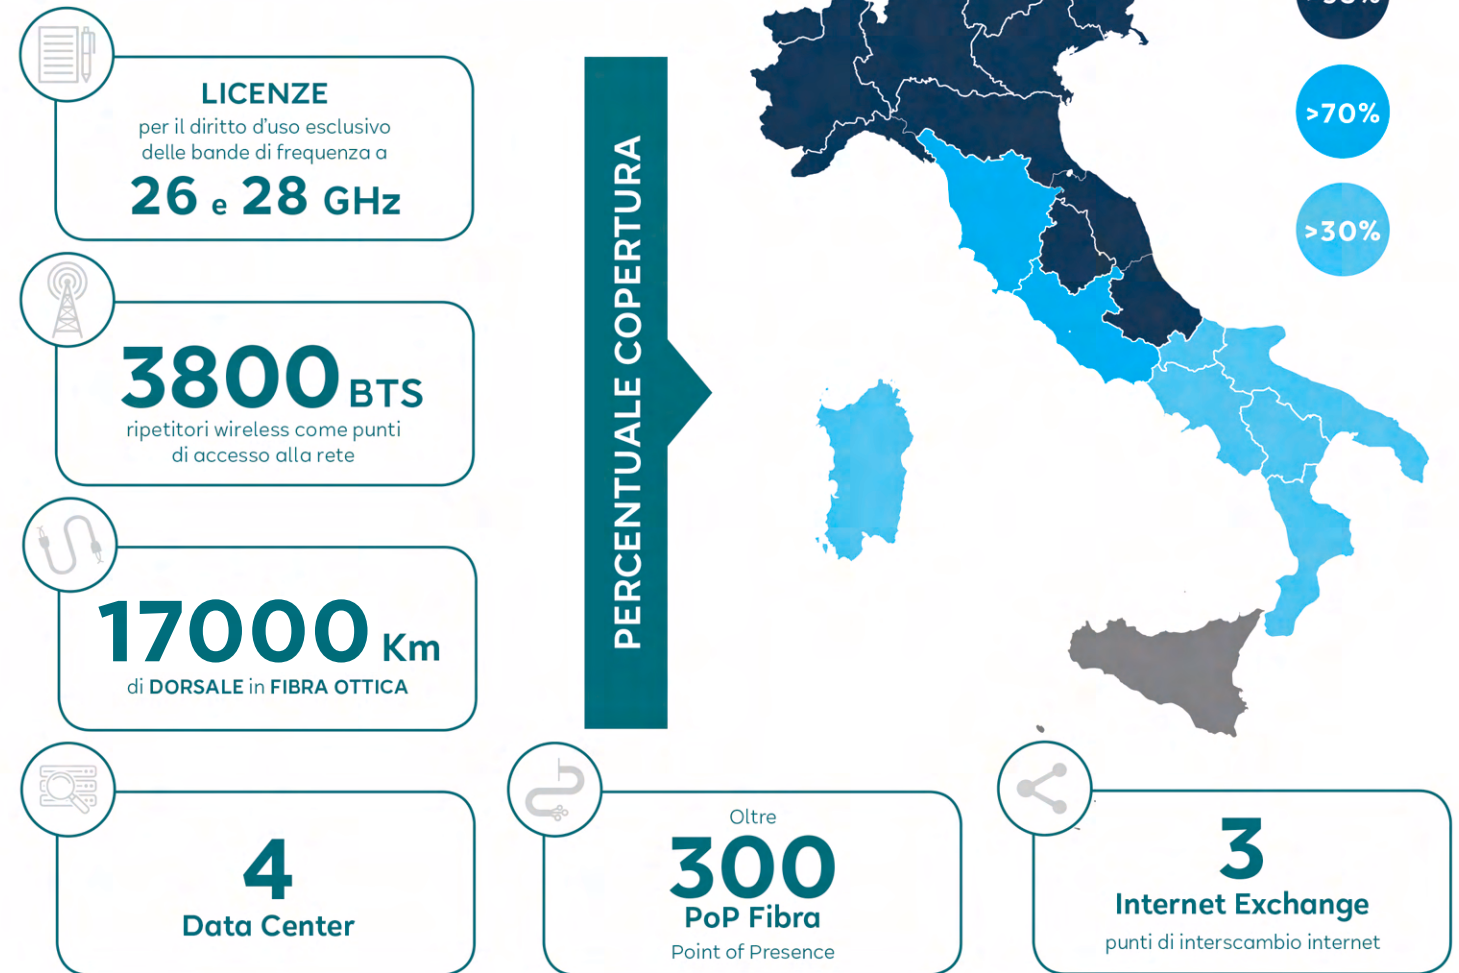

Un'infrastruttura di rete CARRIER-GRADE